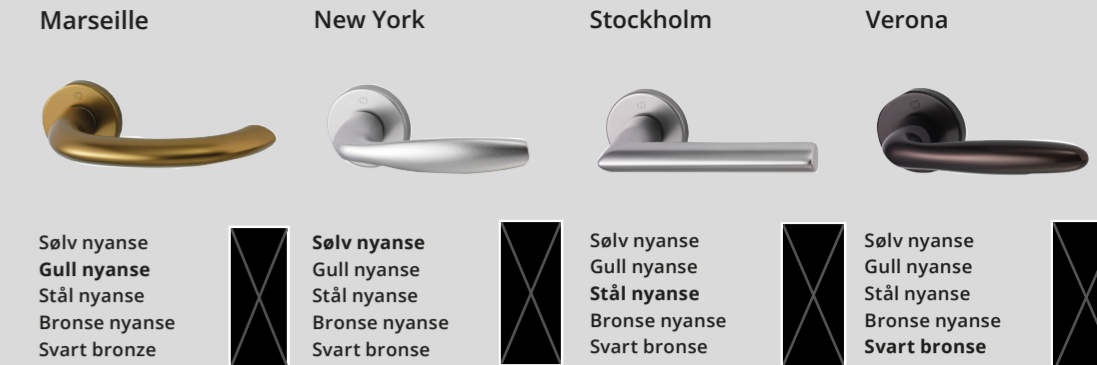

Montert Monteret Tilleggspakke

VRIDERE/HÅNDTAK

Sølv nyanse Gull nyanse Stål nyanse Bronse nyanse Svart bronse