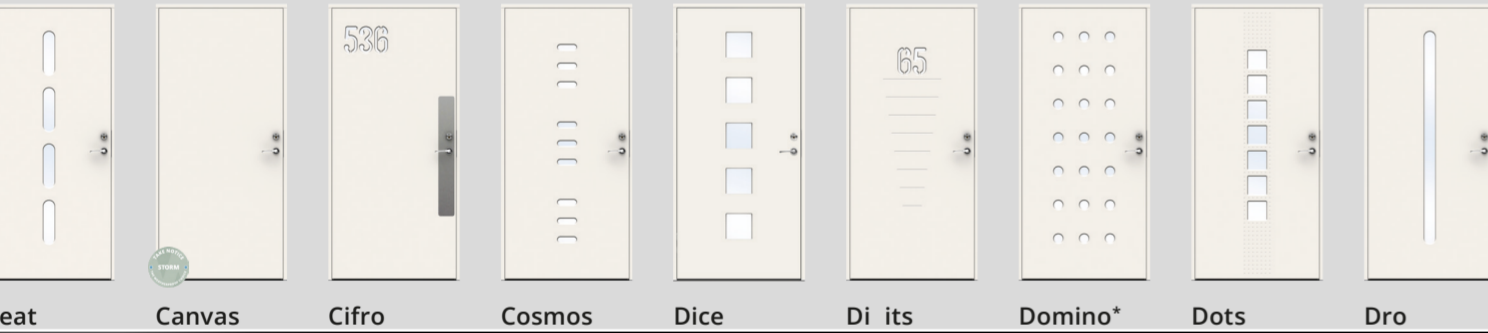

ADVANCE-LINE

CHARACTER

Beat Canvas Cifro Cosmos Dice Di its Domino* Dots Dro