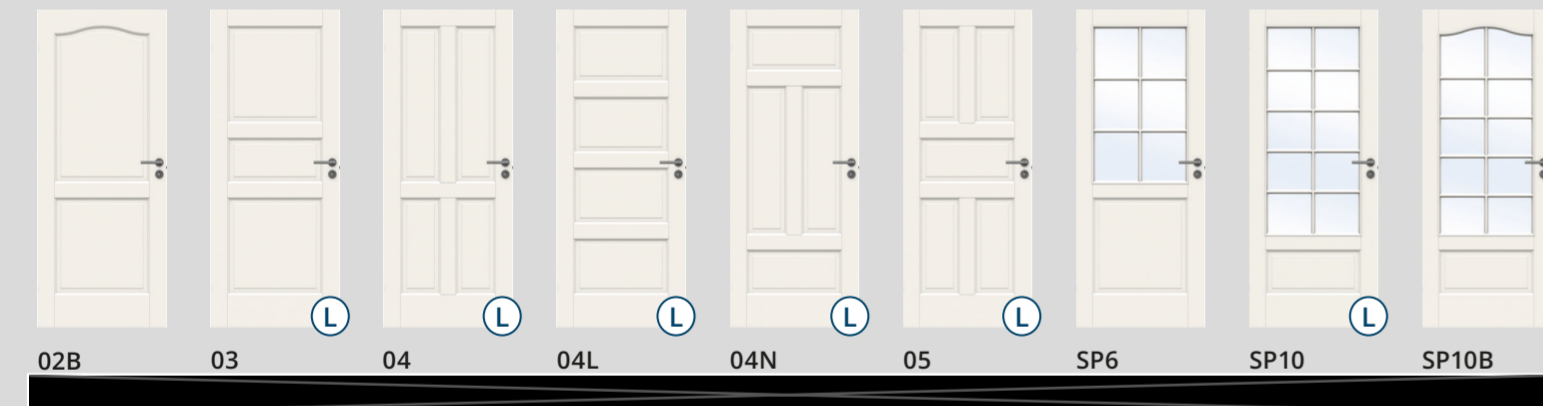

ADVANCE-LINE

CRAFT