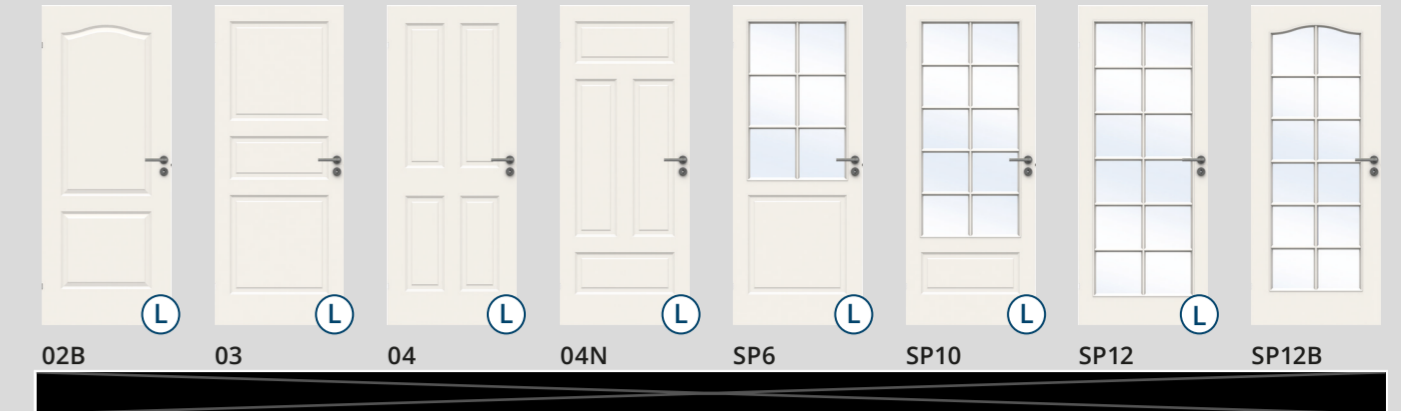

clever-line

STYLE