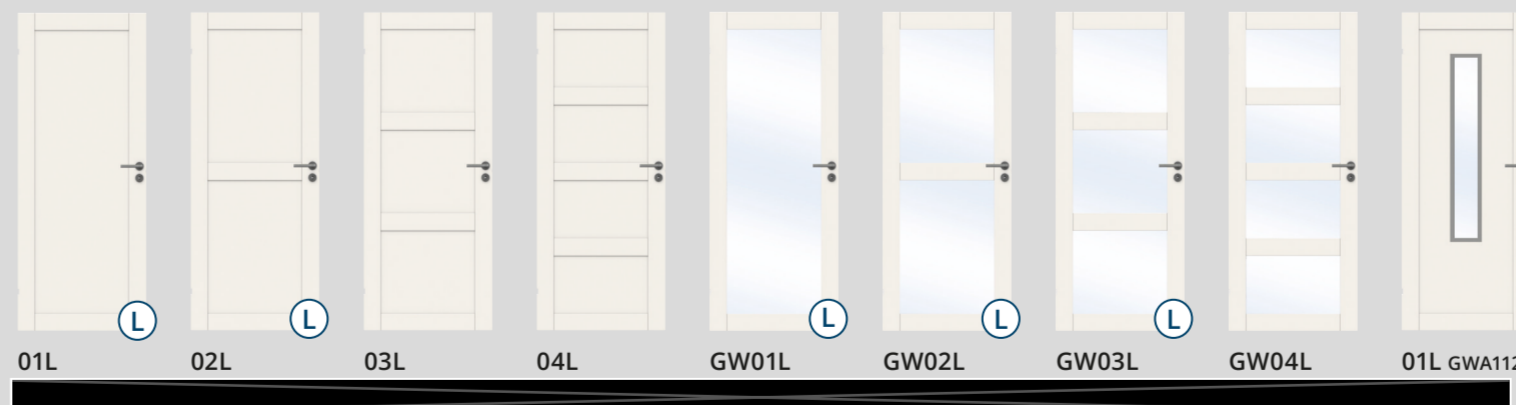

UNIQUE

Unique er også tilgjengelig med tavle, whiteboard eller speil på den ene eller begge sider.

Unique glassdører er sammenliknet med Stable glassdører uten synlige glasslister. Dette gir døren et helt annet uttrykk. Unique kan også fås i finert overflate.

ADVANCE-LINE

KARMER

Fulldybdekarm
Ta kontakt med betjeningen for informasjon om pris.

En fulldybdekarm kjennetegnes ved at karmen dekker hele veggens tykkelse.

+Karm
93 mm
121 mm

Finert karm
93 mm eik
93 mm valnøtt
93 mm hvitpig. eik

Prisene er uten terskel.

75 mm eik terskel
93 mm eik terskel
110/128 mm eik terskel