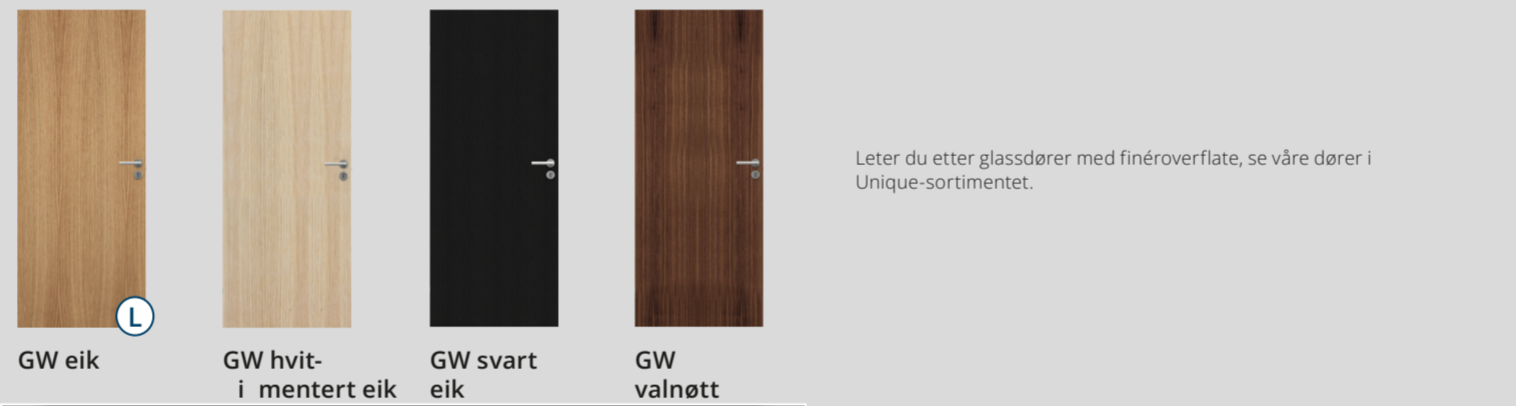

ADVANCE-LINE

STABLE NATURE

Leter du etter glassdører med finéoverflate, se våre dører i Unique-sortimentet.