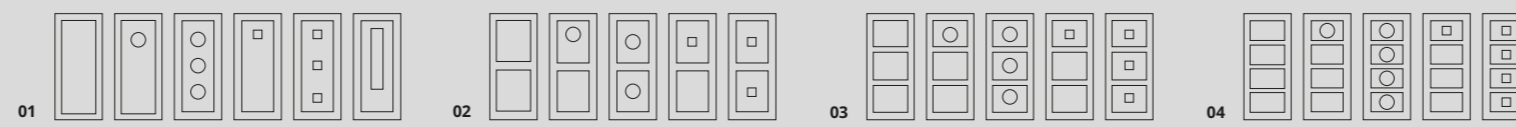

INNERDØRER FOR ALLE TYPER HJEM

clever-line er en serie standard innerdører i et begrenset antall design, men alle av god kvalitet som oppfyller de grunnleggende behovene til rom der lyd ikke er så viktig. Serien består av fem produktserier: Purity, Tradition, Style, Easy og Easy Nature. **ADVANCE-LINE** gir et utall av muligheter innen farge, design og funksjoner. Det er syv produktserier: Craft, Compact, Charisma, Stable, Stable Nature, Stable Effect og Unique.

SYMBOLOVERSIKT

- **DDK kvalitetsgaranti**
  DDK er dørbransjens felles kvalitetsgaranti. Dører som bærer DDK-merket, er underlagt løpende kontroll og høye kvalitetskrav.
- **5 års produktgaranti**
  Vi går god for kvaliteten og gir deg 5 års garanti på produktet.
- **Finish**
  Overflatebehandling av særlig høy kvalitet, hvor en flerlagslakkering gjør dørens overflate svært jevn og svært enkel å rengjøre.
- **Støyreducerende**
  Dørens konstruksjon bidrar til en betydelig støyreducerende effekt.
- **Solid konstruksjon**
  Døren er solid. Det gir bedre stabilitet og øker kvalitetsfølelsen.
- **Farger**
  Døren kan fås i valgfri NCS S-farge.
- **Kvistfri karm**
  Kvistfrie overflater gjør at lakken ikke misfarges av de naturlige kvistene som finnes i trebaserte produkter.
- **Lagervare**
  Produktet finnes på lager, i utvalgte størrelser.

clever-line

PURITY

TRADITION

clever-line

STYLE

EASY

EASY NATURE

KARMER

clever-line karm
93 mm

Prisen er uten terskel.

BADSTUDØR

Badstudør

ADVANCE-LINE

CRAFT

COMPACT

CHARISMA

STABLE

ADVANCE-LINE

STABLE NATURE

Leter du etter glassdører med finéoverflate, se våre dører i Unique-sortimentet.

STABLE EFFECT

UNIQUE

Unique er også tilgjengelig med tavle, whiteboard eller speil på den ene eller begge sider.