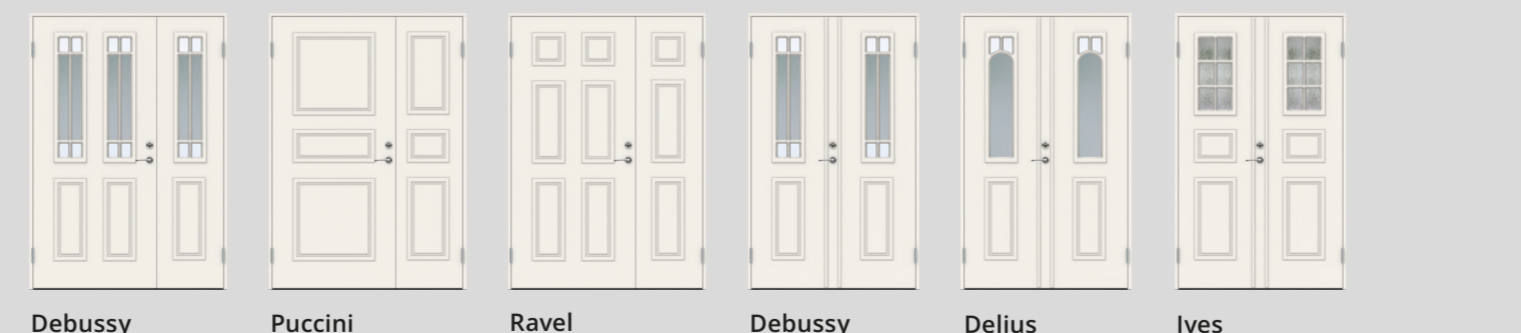

Debussy Puccini Ravel Debussy Delius Ives