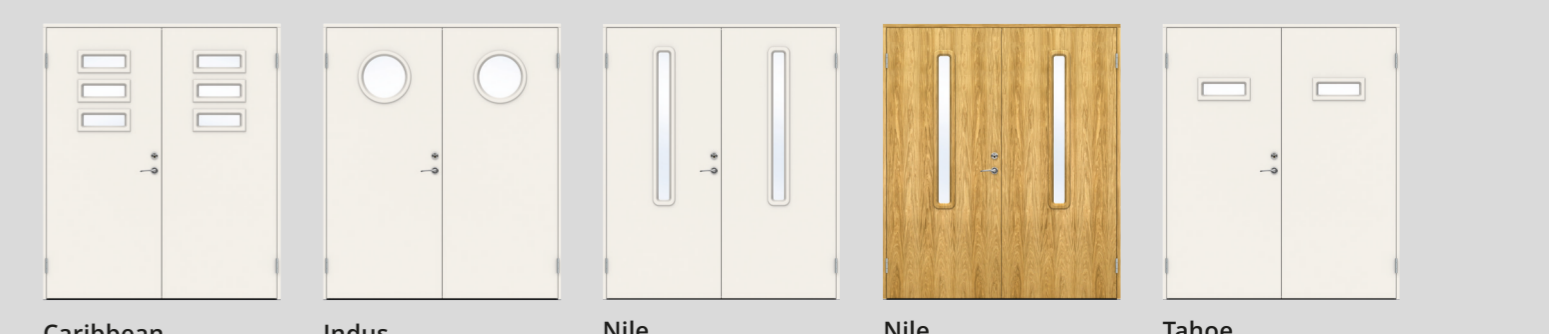

Caribbean Indus Nile Nile Tahoe