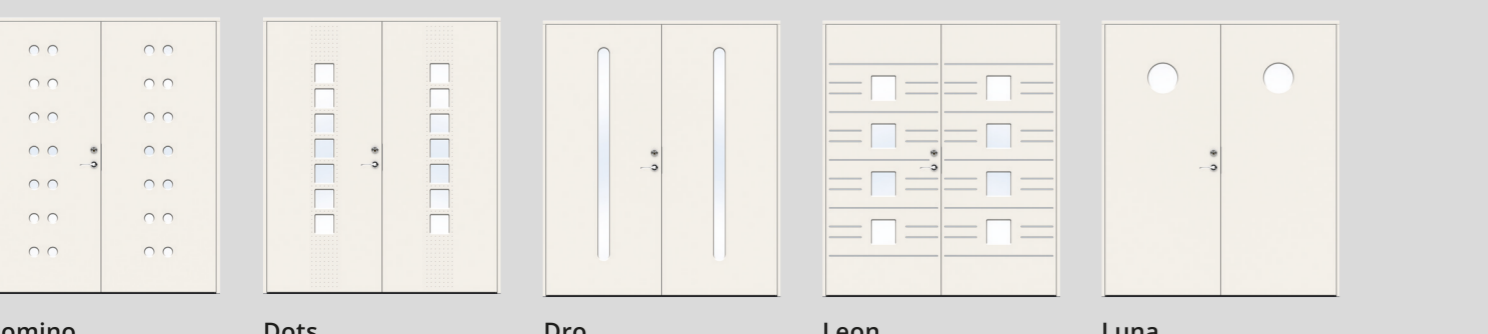

Domino Dots Dro Leon Luna