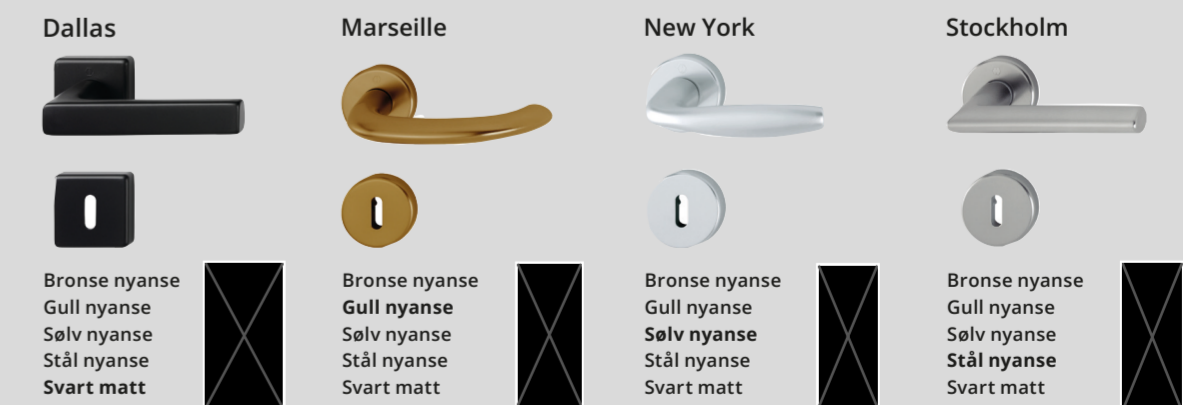

VRIDERE

Matchende overflater på skyvedørstilbeher

TILLEGSPRISER

Klassisk hvit NCS S 0500-N
Øvrige NCS eller RAL-farger pr dørblad
Gotisk herdet glass inkl. montering
Frosted herdet glass inkl. montering
Fasettslipt herdet glass inkl. montering SP3/ SP6
Fasettslipt herdet glass inkl. montering SP5/SP10/SP12
Skyvedørstillegg
Skjulte hengsler montert
Dekorhengsler montert

Fast tillegg for M19 høyde
Glassdør M10 bredde
Tillegg spesialmål under M10x21 tette dører
Tillegg spesialmål under M10x21 glassdører
Tillegg spesialmål over M10x21 tette dører
Tillegg spesialmål over M10x21 glassdører
Karm klassisk hvit NCS S 0500-N
Karm øvrige NCS eller RAL-farger