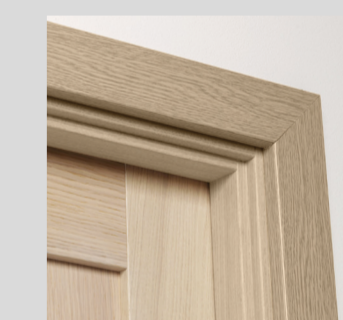

Finert karm
93 mm eik
93 mm valnøtt
93 mm hvitpig. eik

Prisene er uten terskel.

75 mm eik terskel
93 mm eik terskel
110/128 mm eik terskel