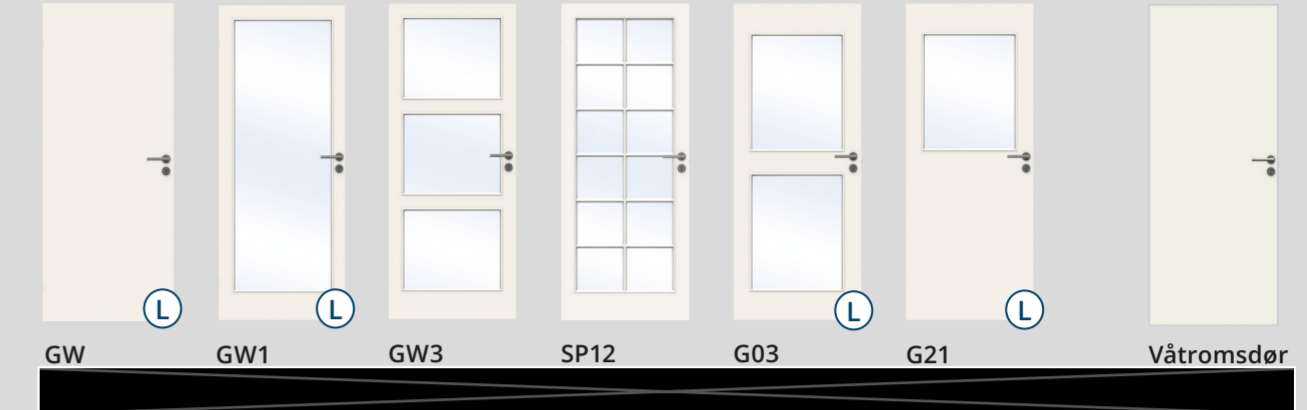

INNERDØRER FOR ALLE TYPER HJEM

clever-line er en serie standard innerdører i et begrenset antall design, men alle av god kvalitet som oppfyller de grunnleggende behovene til rom der lyd ikke er så viktig. Serien består av fem produktserier: Purity, Tradition, Style, Easy og Easy Nature. **ADVANCE-LINE** gir et utall av muligheter innen farge, design og funksjoner. Det er syv produktserier: Craft, Compact, Charisma, Stable, Stable Nature, Stable Effect og Unique.

SYMBOLOVERSIKT

- **DDK kvalitetsgaranti**
  DDK er dørbransjens felles kvalitetsgaranti. Dører som bærer DDK-merket, er underlagt løpende kontroll og høye kvalitetskrav.
- **5 års produktgaranti**
  Vi går god for kvaliteten og gir deg 5 års garanti på produktet.
- **Finish**
  Overflatebehandling av særlig høy kvalitet, hvor en flerlagslakkering gjør dørens overflate svært jevn og svært enkel å rengjøre.
- **Støyreducerende**
  Dørens konstruksjon bidrar til en betydelig støyreducerende effekt.
- **Solid konstruksjon**
  Døren er solid. Det gir bedre stabilitet og øker kvalitetsfølelsen.
- **Farger**
  Døren kan fås i valgfri NCS S-farge.
- **Kvistfri karm**
  Kvistfrie overflater gjør at lakken ikke misfarges av de naturlige kvistene som finnes i trebaserte produkter.
- **Lagervare**
  Produktet finnes på lager, i utvalgte størrelser.

clever-line

PURITY

TRADITION

clever-line

STYLE

EASY

EASY NATURE

KARMER

clever-line karm
93 mm

Prisen er uten terskel.

BADSTUDØR

Badstudør

ADVANCE-LINE

CRAFT

COMPACT

CHARISMA

STABLE

ADVANCE-LINE

STABLE NATURE

Leter du etter glassdører med finéoverflate, se våre dører i Unique-sortimentet.

STABLE EFFECT

UNIQUE

Unique er også tilgjengelig med tavle, whiteboard eller speil på den ene eller begge sider.