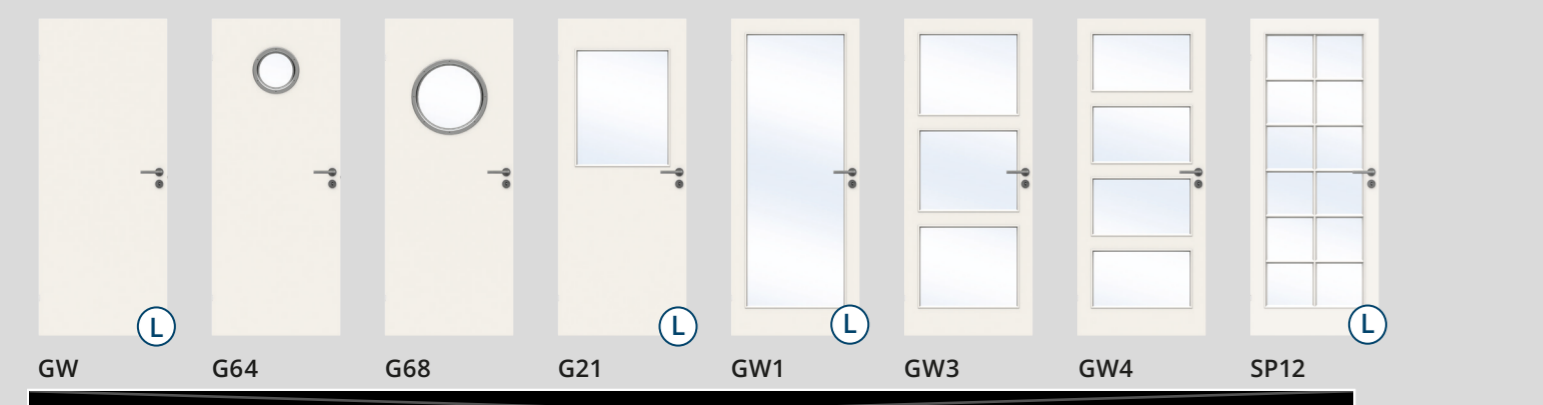

INNERDØRER FOR ALLE TYPER HJEM

clever-line er en serie standard innerdører i et begrenset antall design, men alle av god kvalitet som oppfyller de grunnleggende behovene til rom der lyd ikke er så viktig. Serien består av fem produktserier: Purity, Tradition, Style, Easy og Easy Nature. **ADVANCE-LINE** gir et utall av muligheter innen farge, design og funksjoner. Det er syv produktserier: Craft, Compact, Charisma, Stable, Stable Nature, Stable Effect og Unique.

SYMBOLOVERSIKT

- **DDK kvalitetsgaranti**
  DDK er dørbransjens felles kvalitetsgaranti. Dører som bærer DDK-merket, er underlagt løpende kontroll og høye kvalitetskrav.
- **5 års produktgaranti**
  Vi går god for kvaliteten og gir deg 5 års garanti på produktet.
- **Finish**
  Overflatebehandling av særlig høy kvalitet, hvor en flerlagslakkering gjør dørens overflate svært jevn og svært enkel å rengjøre.
- **Støyreducerende**
  Dørens konstruksjon bidrar til en betydelig støyreducerende effekt.
- **Solid konstruksjon**
  Døren er solid. Det gir bedre stabilitet og øker kvalitetsfølelsen.
- **Farger**
  Døren kan fås i valgfri NCS S-farge.
- **Kvistfri karm**
  Kvistfrie overflater gjør at lakken ikke misfarges av de naturlige kvistene som finnes i trebaserte produkter.
- **Lagervare**
  Produktet finnes på lager, i utvalgte størrelser.

clever-line

PURITY

TRADITION

clever-line

STYLE

EASY

EASY NATURE

KARMER

clever-line karm
93 mm

Prisen er uten terskel.

BADSTUDØR

Badstudør

ADVANCE-LINE

CRAFT

COMPACT

CHARISMA

STABLE

ADVANCE-LINE

STABLE NATURE

Leter du etter glassdører med finéoverflate, se våre dører i Unique-sortimentet.

STABLE EFFECT

UNIQUE

Unique er også tilgjengelig med tavle, whiteboard eller speil på den ene eller begge sider.