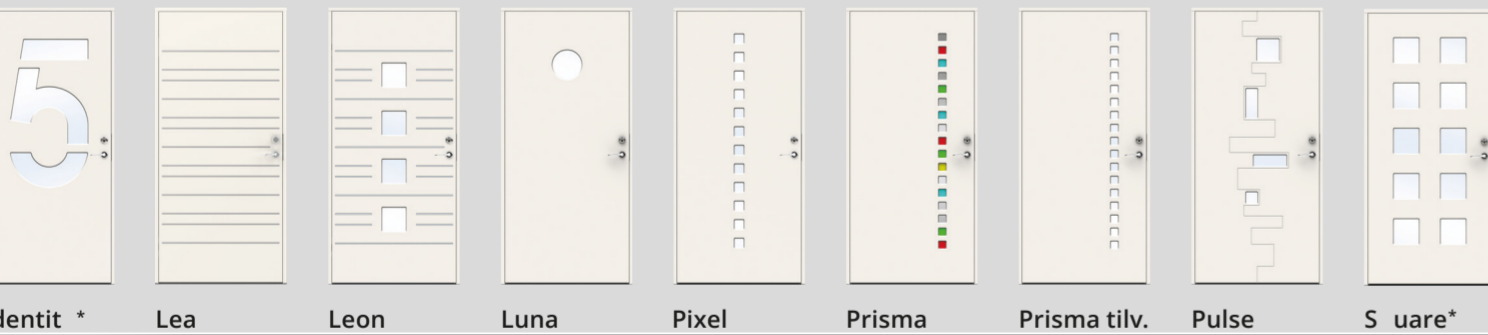

Identit* Lea Leon Luna Pixel Prisma Prisma tilv. Pulse Square*