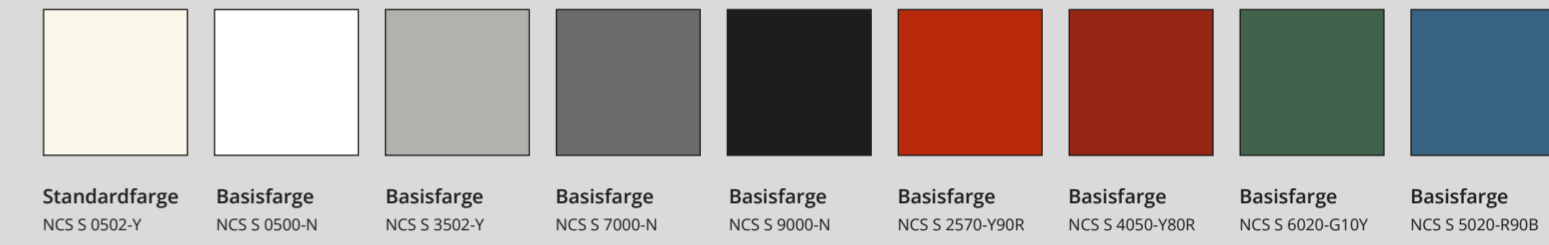

SLO Hvit Eik SL1 Hvit Eik SL2 Hvit Eik SL3 Hvit Eik

Overlys enkeltjør Hvit Eik Overlys pardør Hvit Eik

STANDARD- OG BASISFARGER

TILLEGGSPRISER

- Tillegg for basisfarge på dørsett
- Tillegg for basisfarge på pardørsett
- Tillegg for basisfarge på sidefelt eller overlys
- Tillegg for øvrige NCS eller RAL farger på dørbladsett
- Tillegg for øvrige NCS eller RAL farger på sidefelt eller overlys
- Tillegg for to-farget dørsett
- Tillegg for to-farget pardørsett
- Tillegg for to-farget sidefelt
- Utbedringsfarge (2,5 cl flaske, gjelder våre ni standardfarger)
- Tillegg for å bytte til cotswold, klart, maskinantikkk eller froste pr dørblad, pr sidefelt eller overlys
- *Tillegg for montert Yale Doorman
- Tillegg for montert dKey