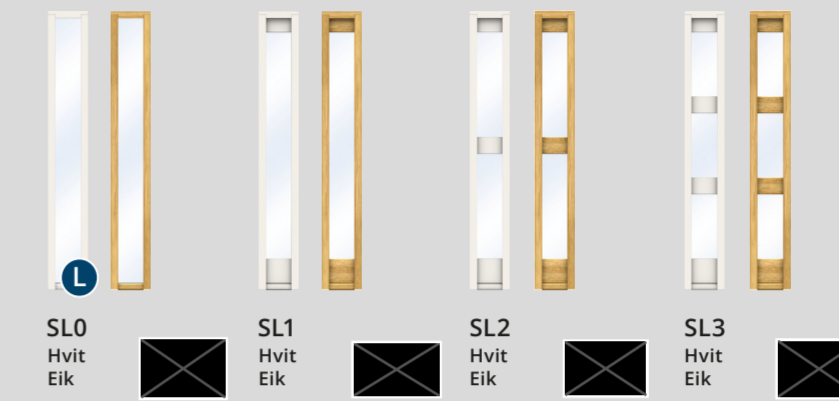

MODELLER OG PRISER

YTTER- OG INNERDØRER

2024

SWEDOOR HAR NORGES BREDESTE SORTIMENT AV DØRER

SYMBOLOVERSIKT

- **CE** CE-merking
  Produktet overholder gjeldende europeiske krav til CE-merking.
- **JW** 5 års produktgaranti
  Vi går god for kvaliteten og gir 5 års garanti på produktet.
- **JW** 8 års formstabilitetsgaranti
  Vi gir 8 års formstabilitetsgaranti.
- **JW** 10 års formstabilitetsgaranti
  Vi gir 10 års formstabilitetsgaranti.
- **U** U-verdi
  Høy isoleringsevne som overgår gjeldende krav i bygningsforskriften.
- **U** Innbruddsførsterket
  Utstyrt med trepunktslås og innbruddsførsterkede hengsler.
- **F** Farger
  Døren kan fås i valgfri NCS S-farge.
- **L** Lagervare
  Produktet finnes på lager, i utvalgte størrelser.
- **L** Lagervare ECO
  ECO-produktet finnes på lager, i utvalgte størrelser.

clever-line

CLEVER-LINE

BODDØRER

CATAVU

SIDEFELT

ADVANCE-LINE

DIGITALE LÅSER

VRIDERE/HÅNDTAK

SIDEFELT

OVERLYS

STANDARD- OG BASISFARGER

TILLEGGSPRISER

- Tillegg for basisfarge på dørsett
- Tillegg for basisfarge på pardørsett
- Tillegg for basisfarge på sidefelt eller overlys
- Tillegg for øvrige NCS eller RAL farger på dørbladsett
- Tillegg for øvrige NCS eller RAL farger på sidefelt eller overlys
- Tillegg for to-farget dørsett
- Tillegg for to-farget pardørsett
- Tillegg for to-farget sidefelt
- Utbedringsfarge (2,5 cl flaske, gjelder våre ni standardfarger)
- Tillegg for å bytte til cotswold, klart, maskinantikkk eller froste pr dørblad, pr sidefelt eller overlys
- *Tillegg for montert Yale Doorman
- Tillegg for montert dKey