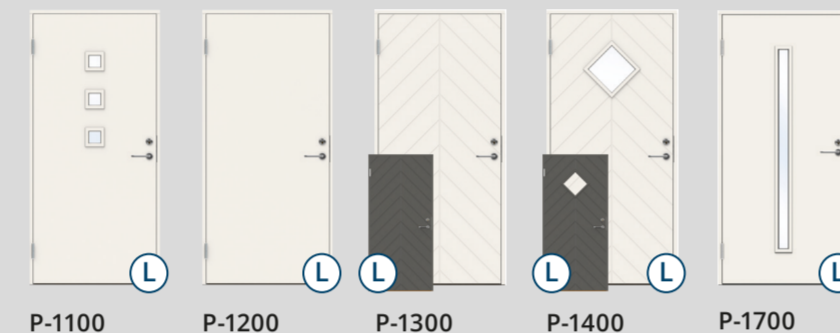

P-1100 P-1200 P-1300 P-1400 P-1700