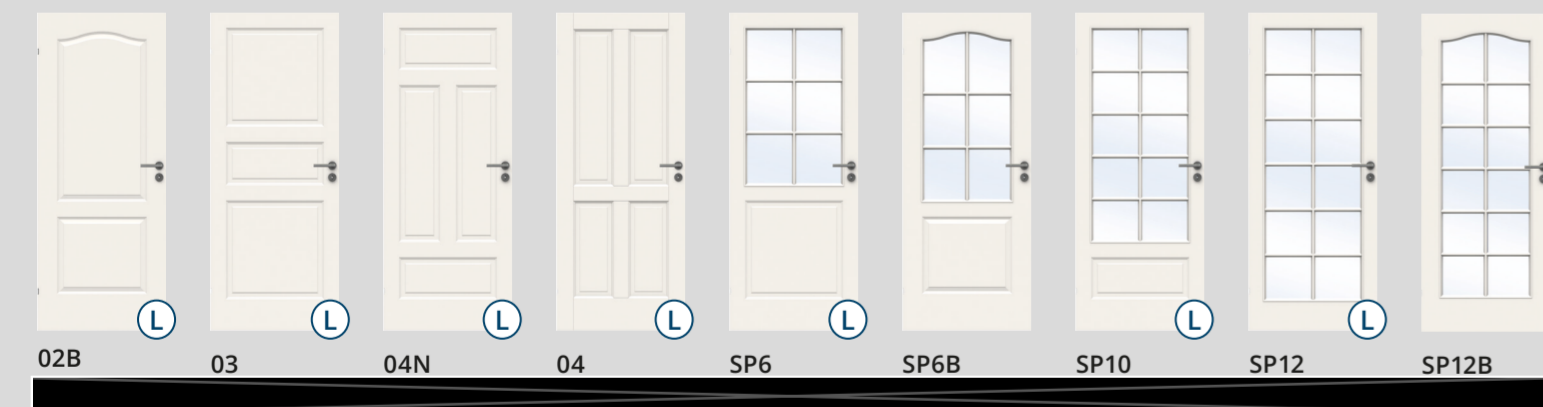

INNERDØRER FOR ALLE TYPER HJEM

clever-line er en serie standard innerdører i et begrenset antall design, men alle av god kvalitet som oppfyller de grunnleggende behovene til rom der lyd ikke er så viktig. Serien består av fem produktserier: Purity, Tradition, Style, Easy og Easy Nature. **ADVANCE-LINE** gir et utall av muligheter innen farge, design og funksjoner. Det er syv produktserier: Craft, Compact, Charisma, Stable, Stable Nature, Stable Effect og Unique.

SYMBOLOVERSIKT

- **DDK kvalitetsgaranti**
  DDK er dørbransjens felles kvalitetsgaranti. Dører som bærer DDK-merket, er underlagt løpende kontroll og høye kvalitetskrav.
- **5 års produktgaranti**
  Vi går god for kvaliteten og gir deg 5 års garanti på produktet.
- **Finish**
  Overflatebehandling av særlig høy kvalitet, hvor en flerlagslakkering gjør dørens overflate svært jevn og svært enkel å rengjøre.
- **Støyreducerende**
  Dørens konstruksjon bidrar til en betydelig støyreducerende effekt.
- **Solid konstruksjon**
  Døren er solid. Det gir bedre stabilitet og øker kvalitetsfølelsen.
- **Farger**
  Døren kan fås i valgfri NCS S-farge.
- **Kvistfri karm**
  Kvistfrie overflater gjør at lakken ikke misfarges av de naturlige kvistene som finnes i trebaserte produkter.
- **Lagervare**
  Produktet finnes på lager, i utvalgte størrelser.

clever-line

PURITY

TRADITION

clever-line

STYLE

EASY

EASY NATURE

KARMER

clever-line karm
93 mm

Prisen er uten terskel.

BADSTUDØR

Badstudør

ADVANCE-LINE

CRAFT

COMPACT

CHARISMA

STABLE

ADVANCE-LINE

STABLE NATURE

Leter du etter glassdører med finéoverflate, se våre dører i Unique-sortimentet.

STABLE EFFECT

UNIQUE

Unique er også tilgjengelig med tavle, whiteboard eller speil på den ene eller begge sider.