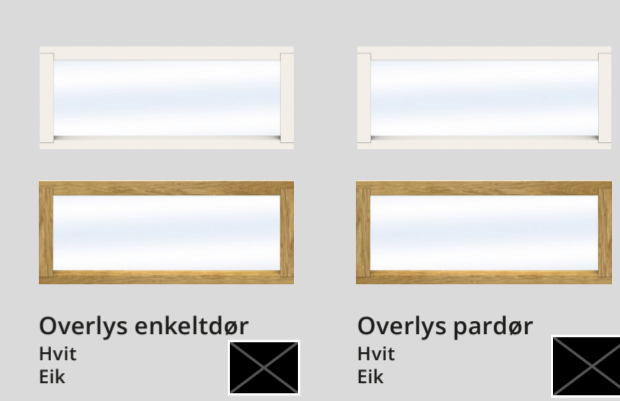

MODELLER OG PRISER

YTTER- OG INNERDØRER

2024

SWEDOOR HAR NORGES BREDESTE SORTIMENT AV DØRER

SYMBOLOVERSIKT

- **CE** CE-merking
  Produktet overholder gjeldende europeiske krav til CE-merking.
- **JW** 5 års produktgaranti
  Vi går god for kvaliteten og gir 5 års garanti på produktet.
- **JW** 8 års formstabilitetsgaranti
  Vi gir 8 års formstabilitetsgaranti.
- **JW** 10 års formstabilitetsgaranti
  Vi gir 10 års formstabilitetsgaranti.
- **U** U-verdi
  Høy isoleringsevne som overgår gjeldende krav i bygningsforskriften.
- **U** Innbruddsførsterket
  Utstyrt med trepunktslås og innbruddsførsterkede hengsler.
- **F** Farger
  Døren kan fås i valgfri NCS S-farge.
- **L** Lagervare
  Produktet finnes på lager, i utvalgte størrelser.
- **L** Lagervare ECO
  ECO-produktet finnes på lager, i utvalgte størrelser.

clever-line

CLEVER-LINE

BODDØRER

CATAVU

SIDEFELT

ADVANCE-LINE

DIGITALE LÅSER

VRIDERE/HÅNDTAK

SIDEFELT

OVERLYS

STANDARD- OG BASISFARGER

TILLEGGSPRISER

- Tillegg for basisfarge på dørsett
- Tillegg for basisfarge på pardørsett
- Tillegg for basisfarge på sidefelt eller overlys
- Tillegg for øvrige NCS eller RAL farger på dørbladsett
- Tillegg for øvrige NCS eller RAL farger på sidefelt eller overlys
- Tillegg for to-farget dørsett
- Tillegg for to-farget pardørsett
- Tillegg for to-farget sidefelt
- Utbedringsfarge (2,5 cl flaske, gjelder våre ni standardfarger)
- Tillegg for å bytte til cotswold, klart, maskinantikkk eller froste pr dørblad, pr sidefelt eller overlys
- *Tillegg for montert Yale Doorman
- Tillegg for montert dKey